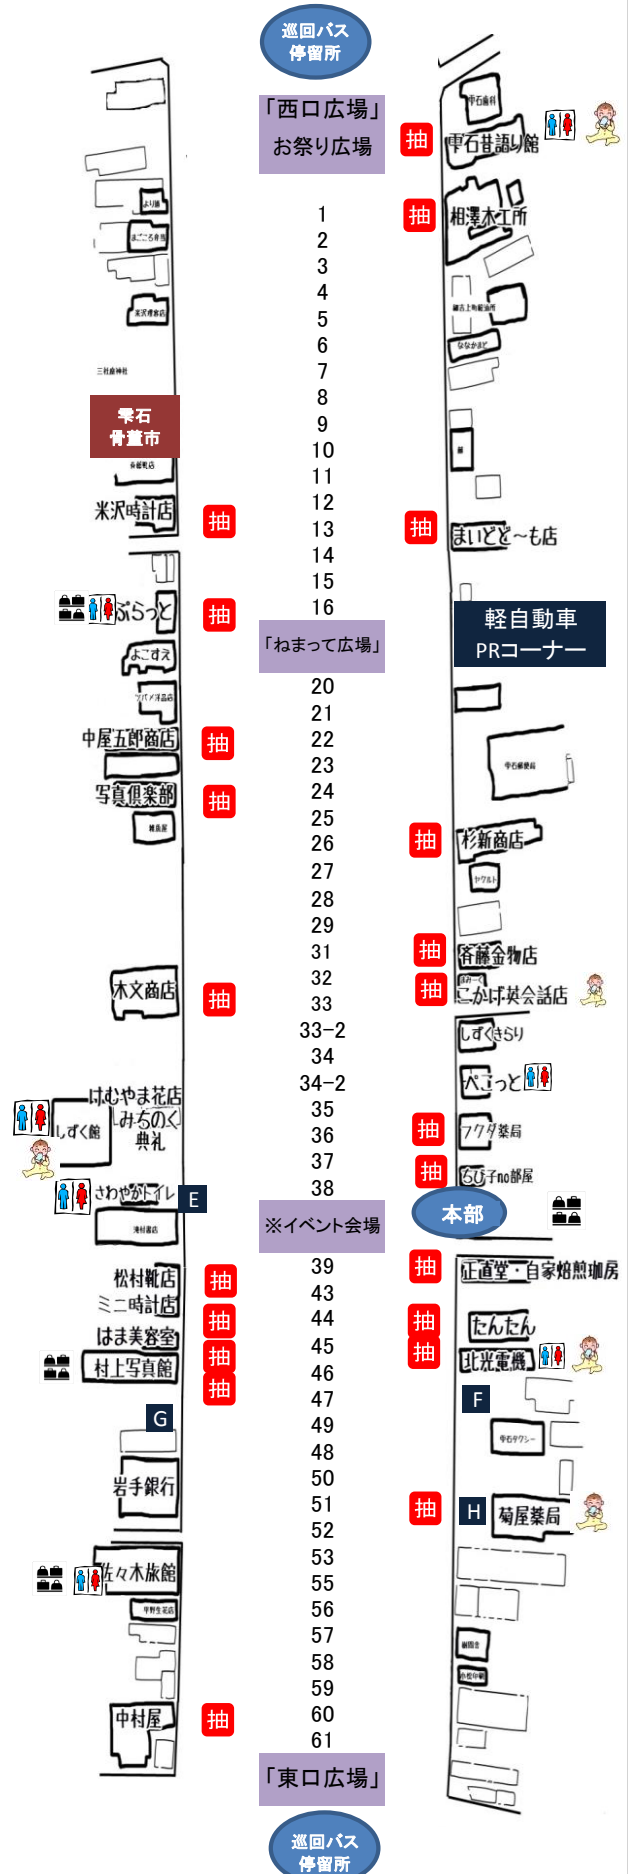

ねまって広場（ぶらっと前 休憩スペース）

「軽自動車PRコーナー」

スズキ、ダイハツ、三菱 最新モデルの軽自動車紹介！

20	串焼き てんてん	焼き鳥、牛串焼き
21	おやつつトビー	みそたんぼ、雫石牛ライスバー、他
22	ねるどりっふ珈琲 機屋(はたや)	珈琲、お菓子
23	山びこ工房	餅、野菜、花、漬物ほか
24	雫石窯	陶器ほか
25	花工房 らら倶楽部	花苗、花
26	(株)流工房	南部鉄アクセサリー
27	近藤商店	鮭、マス、魚卵、珍味等
28	(有)進藤冷蔵	ババヘラ・アイス
29	マーブルアート紅色のしずく工房	アクセサリー等
31	雫石商工会青年部	つくね焼き、フランク、かき氷、くじ
32	農振クラブ	雫石まるごと焼き(串焼き)

全国各地から集まった軽トラ市！（「全国軽トラ市商品券」はこちらでご利用ください！）

33	なんぶ軽トラ市(青森県)	ぶどう、梨、もも、りんご
33-2	なんぶ軽トラ市(青森県)	ぶどう、梨、もも、りんご(その2)
34	けせん軽トラ市(岩手県)	水産加工品(魚味噌相漬ほか)、野菜、トマトジュース
34-2	よこて軽トラ市(秋田県)	軽トラウイング幌
35	桑折宿軽トラ市(福島県)	桃、梨、ぶどう、トマト、果物ジュース
36	桑折宿軽トラ市(福島県)	桃、梨、ぶどう、トマト、果物ジュース(その2)
37	つむぎ通り軽トラ市(新潟県)	塩沢紳小物、塩沢銘菓、舞茸
38	富士本町軽トラ市(静岡県)	トイレットペーパー、お茶、富士山絵はがき

「全国軽トラ市」イベント企画・・・しずく館前会場！

★ 行ってみたい軽トラ市コンテスト！

★ おらほ自慢の逸品があたる抽選会！

39	かけがわ「ストリートけつトラ市」(静岡県)	茶、りんご、漬物
43	しんしろ軽トラ市 のんほいリゾート(愛知県)	地酒
44	しんしろ軽トラ市 のんほいリゾート(愛知県)	和菓子
45	そのべ軽トラ市(京都府)	ハッ橋(量り売り)、生ハッ橋、和菓子
46	のむら軽トラ市(愛媛県)	みかん、みかんジュース
47	「定期朝市」トロンロン軽トラ市(宮崎県)	宮崎みかん、トロンロン肉みそ

49	寅丸水産	海産物(塩わかめ、昆布、ほや、ほたて)
48	鶯宿温泉観光協会	ケキョ吉グッズ、他
50	リスロン株式会社	各種ワックス、クリーナー、衛生関連商品
51	(有)グリーンガレージ	衣類、雑貨
52	(有)九戸屋肉店	雫石牛、南部かしわ、食肉全般、惣菜類
53	(株)ウディプラン盛岡	薪ストーブ
55	北田りんご園	減農薬りんご、山菜、他
56	今野 一弘	野菜、果実
57	戸沢産直	農産物
58	あんしん整体らくらくセンター	無痛整体
59	モクアート マルシゲ工房	手作り木工品
60	吉川 猪太郎	エビネ、岩ヒバ、手作りミニ工芸品
61	総合衣料 ほそかわ	衣料品

「広場出店者」

F	ちゃんこ大五郎	ちゃんこ鍋、焼きちゃんこ、つくね串等
H	メガネのバリミキ	メガネ

※イベント等の詳細は表面をご覧ください！

【表示イラスト】

←トイレ

←授乳所

←手荷物預り

←抽選補助券発行店